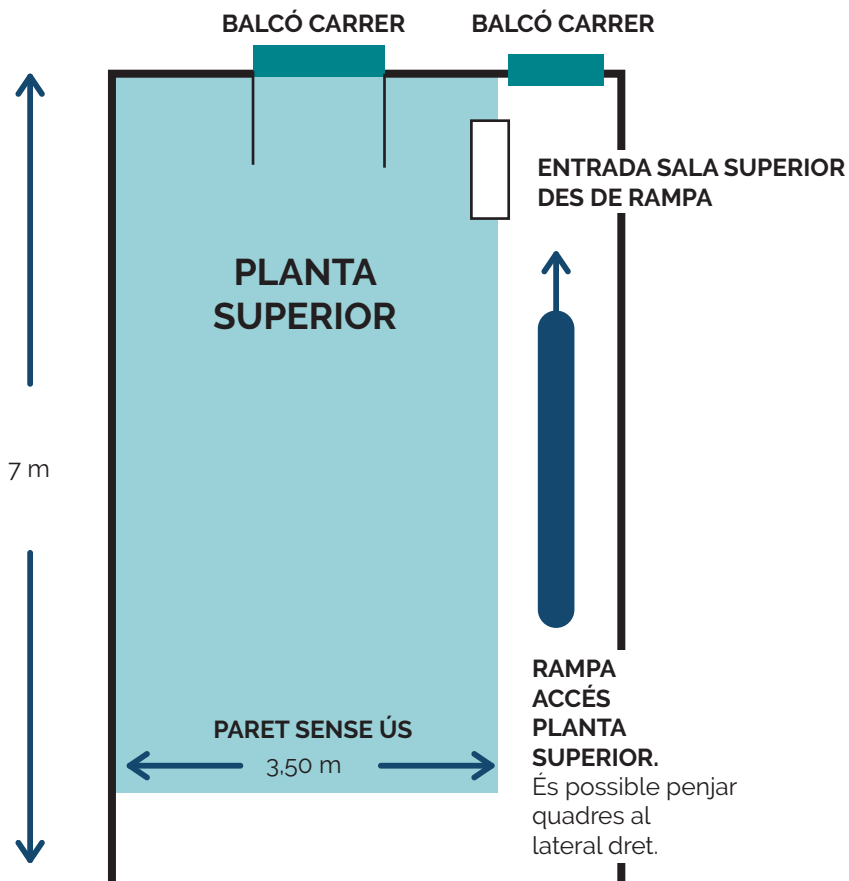

**Esquema  
Sala d'exposicions  
Centre de Cultura  
de Can Jeroni**

Altura: 2,30 m  
Hi ha un pati exterior  
a l'entrada d'uns 45 m<sup>2</sup>

ACCÉS OFICINA I WC

ACCÉS I PLANTA SUPERIOR

La rampa i les escales  
són dins la sala.

RAMPA  
ACCÉS  
PLANTA  
SUPERIOR.  
És possible penjar  
quadres al  
lateral dret.

Ajuntament de  
**Sant Josep  
de sa Talaia**

# Esquema Sala d'exposiciones Can Curt