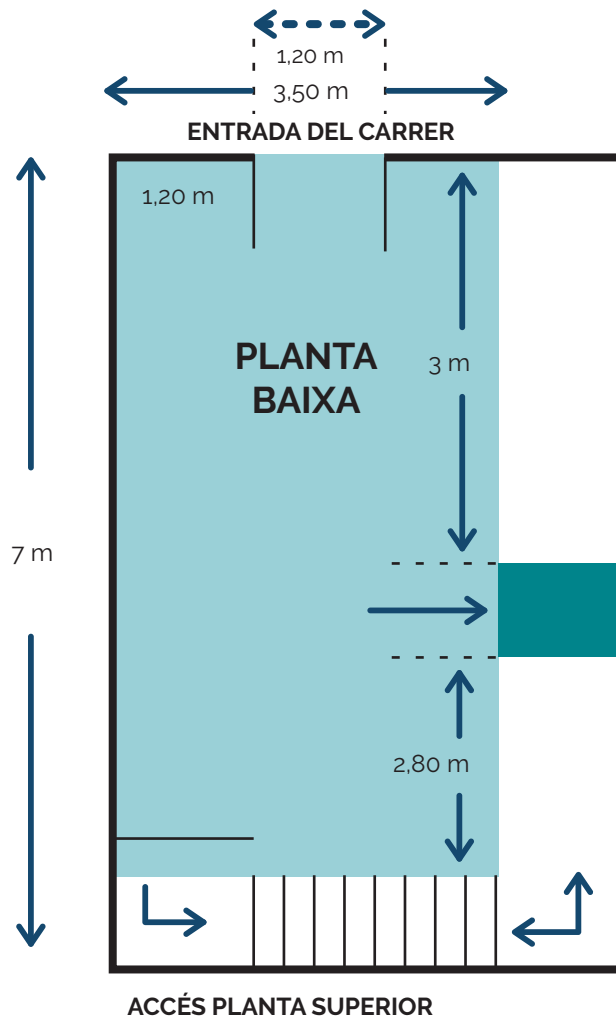

**Esquema  
Sala d'exposicions  
Centre de Cultura  
de Can Jeroni**

Altura: 2,30 m  
Hi ha un pati exterior  
a l'entrada d'uns 45 m<sup>2</sup>

ACCÉS OFICINA I WC

ACCÉS I PLANTA SUPERIOR

La rampa i les escales  
són dins la sala.

RAMPA  
ACCÉS  
PLANTA  
SUPERIOR.  
És possible penjar  
quadres al  
lateral dret.

Ajuntament de  
**Sant Josep  
de sa Talaia**

# Esquema Sala d'exposiciones Can Curt